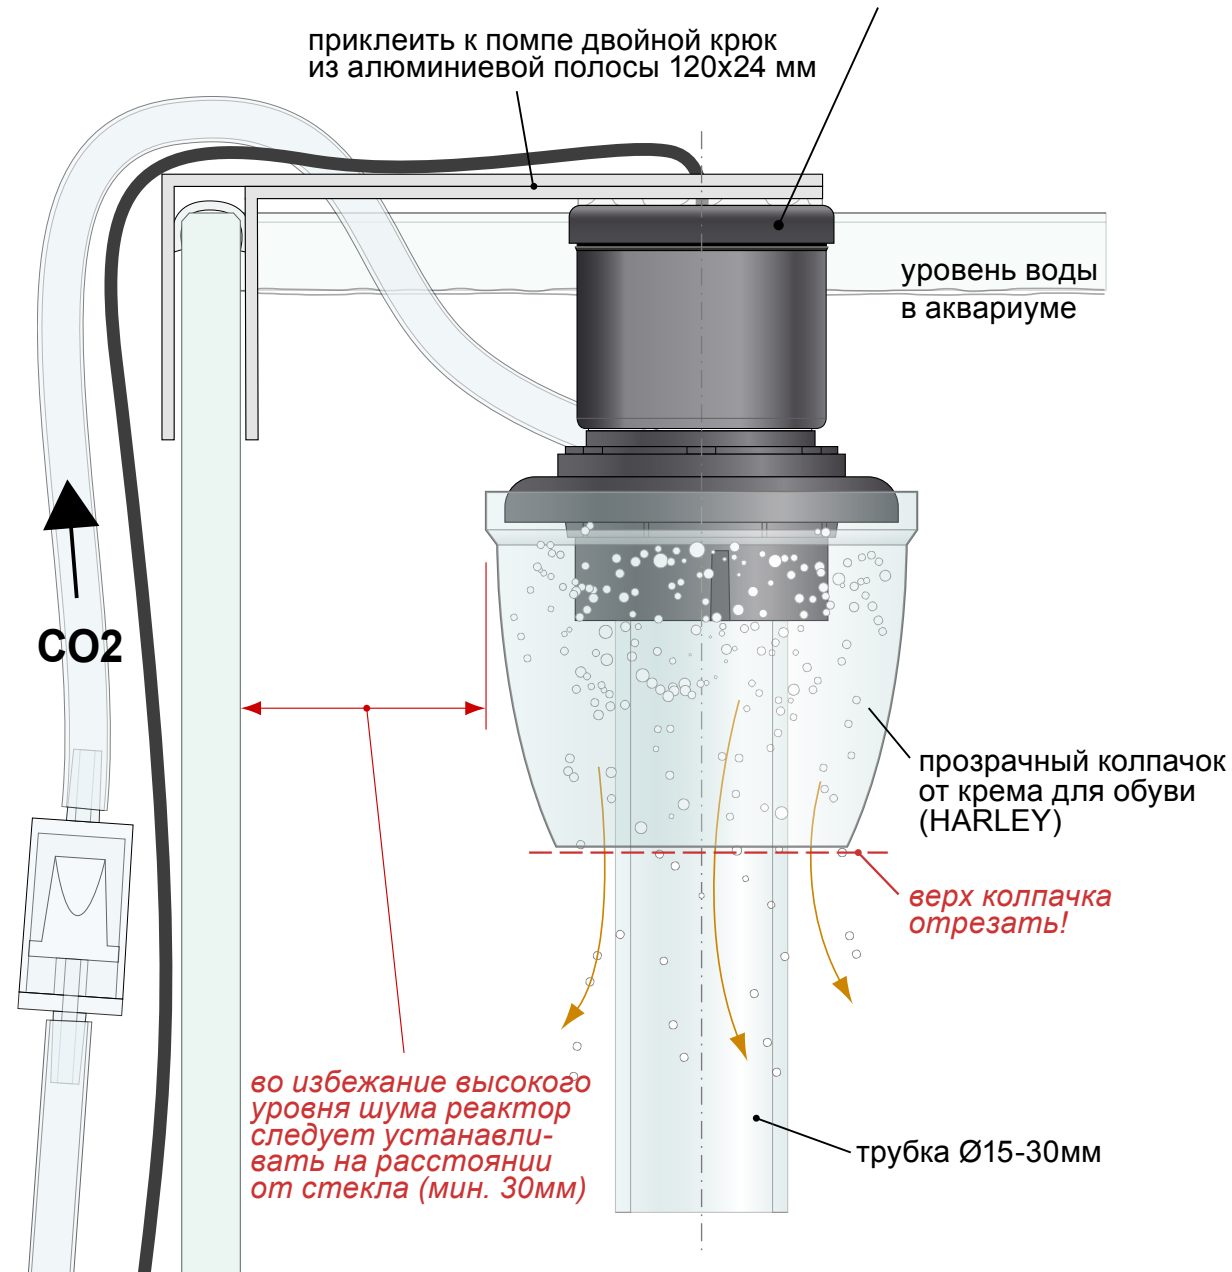

Вид спереди. М 1:1.

Hydor ARIO Turbo Air Pump / Hydor CO2 Turbo Diffuser

Вид сбоку.

Вид сверху.