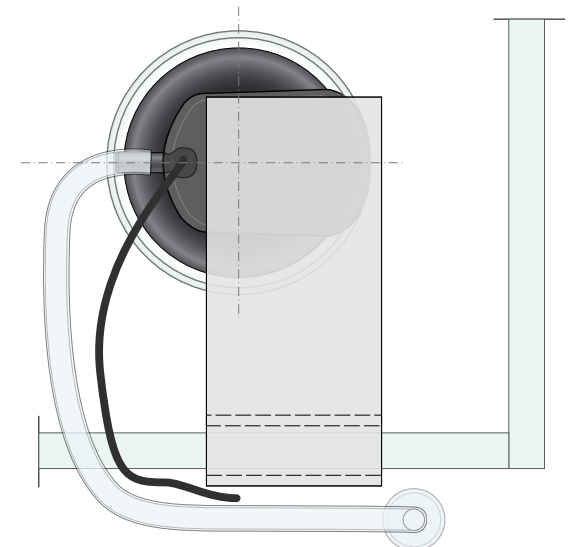

Вид спереди. М 1:1.

Hydor ARIO Turbo Air Pump / Hydor CO2 Turbo Diffuser

Вид сбоку.

Вид сверху.